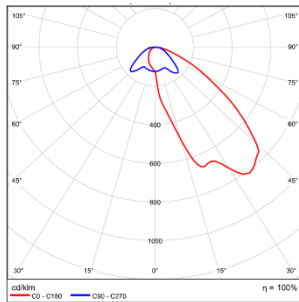

MODEL:	AWL220-LD04EL30WT
BEAM ANGLE:	/
POWER:	4W
LUMENS:	45lm
CBCP:	/
EFFICACY:	11.3 lm / W